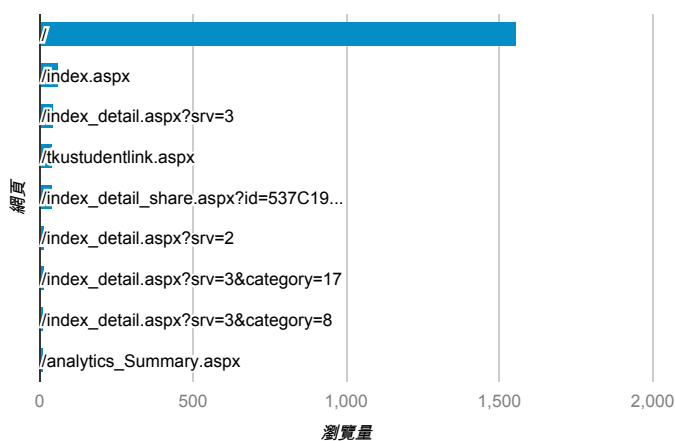

報表03\_內容

2013年10月7日 - 2013年10月13日

所有造訪  
100.00%

網頁載入平均需時 (秒)

● 網頁載入平均需時 (秒)

瀏覽量 (依網頁分組)

網頁載入平均需時 (秒)和瀏覽量 (依 網頁 分組)

網頁	網頁載入平均需時 (秒)	瀏覽量
/index_service.aspx?srv=3	3.96	8
/	3.71	1,556
/index_detail_share.aspx?id=A8EE1C86D835163B	3.40	1
/index_detail.aspx?srv=3&category=11	0.80	2
/。	0.00	2
/activity_101-1_game1.aspx	0.00	8
/activity_game01.aspx	0.00	4
/analytics_Summary.aspx	0.00	11
/ashx/	0.00	2
/ashx/OpDIFile.aspx?id=FA7B5317E1198601	0.00	2

造訪和新造訪率 (依 關鍵字 分組)

關鍵字	造訪	新造訪率
(not provided)	105	90.48%
電影院打工	3	100.00%
總務股長心得	3	66.67%
淡江大學 證照	2	50.00%
淡江大學行事曆	2	100.00%
淡江大學請假系統	2	100.00%
皮紋測大腦?被質疑偽科學	1	100.00%
自傳學習歷程	1	100.00%
威秀 員工	1	100.00%
威秀 員工大會	1	0.00%